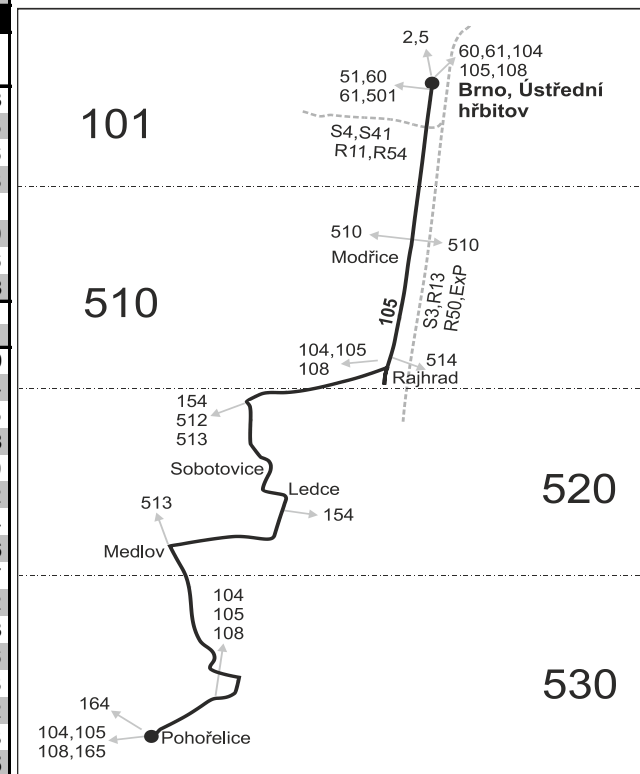

Číslo spoje:		451	311	301	313	401	315	403	337	405	339	407	341
Úsek	Zóna	Zastávka	Ⓢ ♿	Ⓢ ♿	Ⓢ ♿	Ⓢ ♿	Ⓢ ♿	Ⓢ ♿	Ⓢ ♿	Ⓢ ♿	Ⓢ ♿	Ⓢ ♿	Ⓢ ♿
Nelze vydat	101 Brno, Ústřední hřbitov		5:18	5:33	6:43	8:43	10:43	12:43	14:43	16:43	18:43	20:43	22:43
	101 Brno, Novomoravanská (z)		5:20	5:35	6:45	8:45	10:45	12:45	14:45	16:45	18:45	20:45	22:45
	101 Brno, Moravské lány (z)		5:21	5:36	6:46	8:46	10:46	12:46	14:46	16:46	18:46	20:46	22:46
	101 Brno, Moravanská (z)		5:23	5:38	6:48	8:48	10:48	12:48	14:48	16:48	18:48	20:48	22:48
	510 Modřice, smyčka	0:25	}	}	}	}	}	}	}	}	}	}	}
	510 Modřice, Tyršova	Ⓢ0:26	5:25	5:40	6:50	8:50	10:50	12:50	14:50	16:50	18:50	20:50	22:50
	510 Rajhrad, MěÚ	}	}	5:46	6:56	8:56	10:56	12:56	14:56	16:56	18:56	20:56	22:56
	510 Rajhrad, žel.st. přij.	}	}	5:48	6:58	8:58	10:58	12:58	14:58	16:58	18:58	20:58	22:58
	⇒ 505 Židlochovice			5:59	6:59	8:59	10:59	12:59	14:59	16:59	18:59	20:59	22:59
	⇒ 514 Židlochovice			6:00	7:00	9:00	11:00	13:00	15:00	17:00	19:00	21:00	23:00
	510 Rajhrad, žel.st. odj.	}	}	5:48	7:00	9:00	11:00	13:00	15:00	17:00	19:00	21:00	23:00
	510 Rajhrad, Stará pošta	0:32	5:31	5:52	7:04	9:04	11:04	13:04	15:04	17:04	19:04	21:04	23:04
	510 Rajhrad, GEIS (z)	0:33	}	5:53	7:05	9:05	11:05	13:05	15:05	17:05	19:05	21:05	23:05
	520 Syrovce	0:36	}	5:56	7:08	9:08	11:08	13:08	15:08	17:08	19:08	21:08	23:08
	520 Syrovce, Sobotovická	0:37	}	5:57	7:09	9:09	11:09	13:09	15:09	17:09	19:09	21:09	23:09
	520 Sobotovice, transformátor	0:40	}	6:00	7:12	9:12	11:12	13:12	15:12	17:12	19:12	21:12	23:12
	520 Sobotovice	0:42	}	6:02	7:14	9:14	11:14	13:14	15:14	17:14	19:14	21:14	23:14
	520 Ledce, ObÚ	0:44	5:39	6:04	7:16	9:16	11:16	13:16	15:16	17:16	19:16	21:16	23:16
	520 Ledce, rozc. (z)			6:05	7:17	9:17	11:17	13:17	15:17	17:17	19:17	21:17	23:17
	520 Medlov, seniorcentrum			6:10	7:22	9:22	11:22	13:22	15:22	17:22	19:22	21:22	23:22
	520 Medlov			6:11	7:23	9:23	11:23	13:23	15:23	17:23	19:23	21:23	23:23
	520 Medlov, Kafilerie			6:14	7:26	9:26	11:26	13:26	15:26	17:26	19:26	21:26	23:26
	530 Pohořelice, Smolín			6:16	7:28	9:28	11:28	13:28	15:28	17:28	19:28	21:28	23:28
	530 Pohořelice, průmyslová zóna východ (z)			6:20	7:32	9:32	11:32	13:32	15:32	17:32	19:32	21:32	23:32
	530 Pohořelice, Brněnská			6:21	7:33	9:33	11:33	13:33	15:33	17:33	19:33	21:33	23:33
	530 Pohořelice, nám.			6:23	7:35	9:35	11:35	13:35	15:35	17:35	19:35	21:35	23:35

Vysvětlivky:

- ⇒ spoje navazující na linku 504
- (z) zastávka celodenně na znamení
- }
- ♿ spoj s bezbariérově přístupným vozidlem
- Ⓢ jede v sobotu
- † jede v neděli a ve státem uznávané svátky
- Zastavuje na zastávce pod mostem.

Šťastnou cestu s IDS JMK