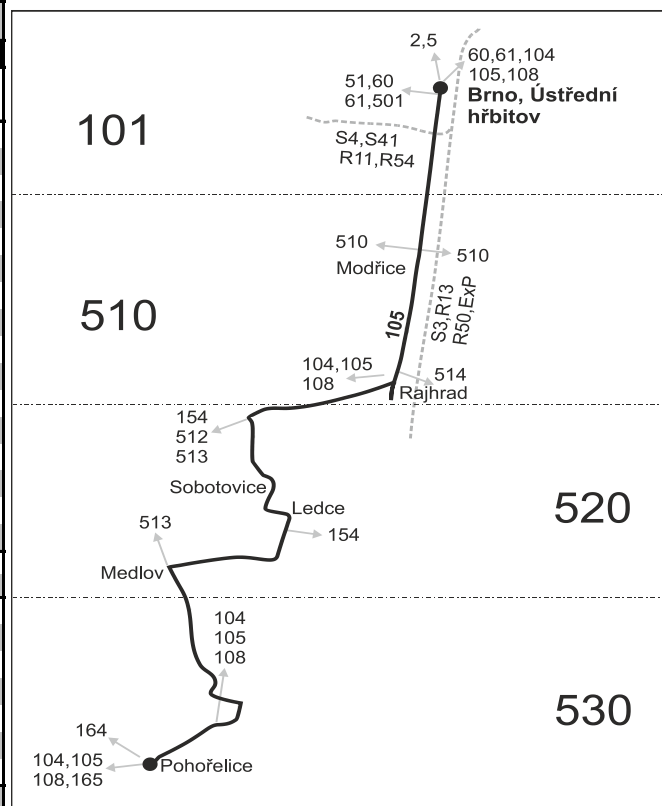

Číslo spoje:		310	312	302	314	402	336	404	338	406	340	408
Úsek	Zóna Zastávka	Ⓞ†	Ⓞ†	Ⓞ†	Ⓞ†	Ⓞ†	Ⓞ†	Ⓞ†	Ⓞ†	Ⓞ†	Ⓞ†	Ⓞ†
Nelze vydat	530 Pohořelice, nám.	4:23		6:23	8:23	10:23	12:23	14:23	16:23	18:23	20:23	22:23
	530 Pohořelice, Brněnská	4:24		6:24	8:24	10:24	12:24	14:24	16:24	18:24	20:24	22:24
	530 Pohořelice, průmyslová zóna východ (z)	4:26		6:26	8:26	10:26	12:26	14:26	16:26	18:26	20:26	22:26
	530 Pohořelice, Smolín	4:30		6:30	8:30	10:30	12:30	14:30	16:30	18:30	20:30	22:30
	520 Medlov, Kafilerie	4:32		6:32	8:32	10:32	12:32	14:32	16:32	18:32	20:32	22:32
	520 Medlov	4:35		6:35	8:35	10:35	12:35	14:35	16:35	18:35	20:35	22:35
	520 Medlov, seniorcentrum	4:36		6:36	8:36	10:36	12:36	14:36	16:36	18:36	20:36	22:36
	520 Ledce, rozc. (z)	4:41		6:41	8:41	10:41	12:41	14:41	16:41	18:41	20:41	22:41
	520 Ledce, ObÚ	4:42	5:42	6:42	8:42	10:42	12:42	14:42	16:42	18:42	20:42	22:42
	520 Sobotovice	4:44	5:44	6:44	8:44	10:44	12:44	14:44	16:44	18:44	20:44	22:44
	520 Sobotovice, transformátor	4:46	5:46	6:46	8:46	10:46	12:46	14:46	16:46	18:46	20:46	22:46
	520 Syrovice, Sobotovická	4:49	5:49	6:49	8:49	10:49	12:49	14:49	16:49	18:49	20:49	22:49
	520 Syrovice	4:50	5:50	6:50	8:50	10:50	12:50	14:50	16:50	18:50	20:50	22:50
510 Rajhrad, GEIS (z)	4:52	5:52	6:52	8:52	10:52	12:52	14:52	16:52	18:52	20:52	22:52	
510 Rajhrad, Stará pošta	4:53	5:53	6:53	8:53	10:53	12:53	14:53	16:53	18:53	20:53	22:53	
510 Rajhrad, žel.st. příj.	4:58	5:58	6:58	8:58	10:58	12:58	14:58	16:58	18:58	20:58	22:58	
⇒ S3 Ždár nad Sázavou	5:05	6:05	7:05	9:05	11:05	13:05	15:05	17:05	19:05	21:05		
⇒ 514 Židlochovice	5:00	6:00	7:00	9:00	11:00	13:00	15:00	17:00	19:00	21:00	23:00	
510 Rajhrad, žel.st. odj.	5:00	6:00	7:00	9:00	11:00	13:00	15:00	17:00	19:00	21:00	23:00	
510 Rajhrad, MěÚ	5:01	6:01	7:01	9:01	11:01	13:01	15:01	17:01	19:01	21:01	23:01	
510 Modřice, Brněnská	5:07	6:07	7:07	9:07	11:07	13:07	15:07	17:07	19:07	21:07	23:07	
101 Brno, Moravanská (z)	5:09	6:09	7:09	9:09	11:09	13:09	15:09	17:09	19:09	21:09	23:09	
101 Brno, Moravanské lány (z)	5:10	6:10	7:10	9:10	11:10	13:10	15:10	17:10	19:10	21:10	23:10	
101 Brno, Ořechevská	5:12	6:12	7:12	9:12	11:12	13:12	15:12	17:12	19:12	21:12	23:12	
101 Brno, Ústřední hřbitov	5:17	6:17	7:17	9:17	11:17	13:17	15:17	17:17	19:17	21:17	23:17	
⇒ 2 Brno		6:22	7:18	9:18	11:18	13:18	15:18	17:18	19:18	21:22	23:22